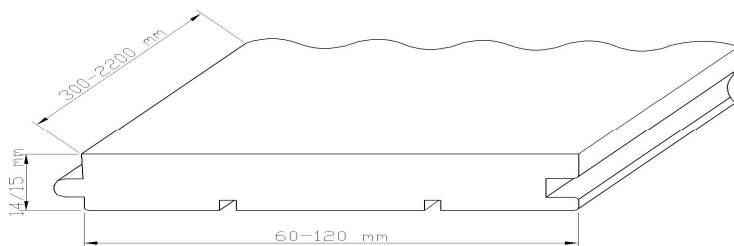

**MASIVNÍ PARKETOVÉ VLYSY**

**PARKETOVÉ VLYSY BEZ POVRCHOVÉ ÚPRAVY**

NÁZEV DŘEVINY	ROZMĚR	Malobchod bez DPH Kč/m <sup>2</sup>	Malobchod s DPH Kč/m <sup>2</sup>	Akce MO s DPH Kč/m <sup>2</sup>
GOMBEIRA Elegance	15 x 70 x 300-1200 mm	1 427	1 712	
<b>IPE/LAPACHO Style</b>	<b>15 x 70 x 300-600 mm</b>	<b>764</b>	<b>917</b>	<b>VÝPRODEJ 528,-</b>
<b>JATOBA Style</b>	<b>15 x 60/70 x 300-600 mm</b>	<b>599</b>	<b>719</b>	<b>VÝPRODEJ 474,-</b>
MERBAU Style	15 x 60/70/75 x 450-1200 mm	642	770	
PALISANDER Elegance	15 x 75 x 300-500 mm	1 464	1 757	
TAUARI Elegance	15 x 70 x 300-1200 mm	550	660	

BADI Elegance	15 x 90 x 350 -1200 mm	679	815	
DOUSSIE Prestige	14 x 90 x 450-900 mm	1 579	1 895	
DOUSSIE Elegance	14 x 90 x 450-900 mm	1 478	1 774	
DOUSSIE Style	14 x 90 x 450-900 mm	1 056	1 267	
DOUSSIE Elegance	14 x 120 x 300-1200 mm	1 527	1 832	
GOMBEIRA Elegance	15 x 90 x 450-1200 mm	1 536	1 843	
IPE/LAPACHO Elegance	15 x 90 x 450-1200 mm	1 027	1 232	
IROKO Prestige	14 x 90 x 450-900 mm	1 184	1 421	
IROKO Elegance	14 x 90 x 450-900 mm	1 084	1 301	
IROKO Style	14 x 90 x 450-900 mm	850	1 020	
IROKO Elegance	14 x 120 x 300-1200 mm	1 164	1 397	
JATOBA Elegance	15 x 90 x 450-1200 mm	1 013	1 216	
MERBAU Elegance	15 x 90 x 450-1200 mm	807	969	
MERBAU Elegance	15 x 120 x 500-1800 mm	979	1 174	
TAUARI Elegance	15 x 90 x 300-1200 mm	813	976	
TEAK Indonéský Elegance	15 x 90 x 300-1200 mm	1 536	1 843	
TEAK Indonéský Elegance	15 x 120 x 300-1200 mm	1 564	1 877	
WENGE Elegance	15 x 90 x 450-1200 mm	1 979	2 375	