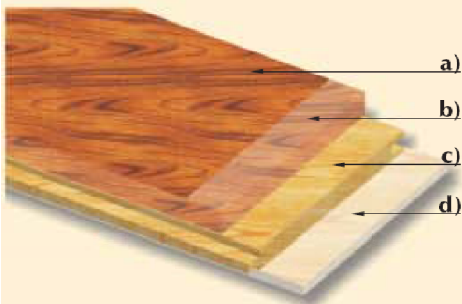

Ceník platný od 01-02-2010 do 31-03-2010

DŘEVĚNÉ VRSTVENÉ PODLAHY

Schéma 3-vrstvené parkety

- a) 5-7 vrstev ekologického laku vytvrzeného UV zářením
  b) nášlapná vrstva z tropického dřeva o tl. 4 mm
  c) vrstva konstrukčního měkkého dřeva o tl. 6-9 mm
  d) vrstva dýhy o tl. 1-2 mm (u 3-vrstvých parket)