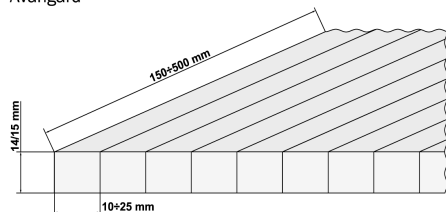

Avangard

NÁZEV DŘEVINY	ROZMĚR	Maloobchod bez DPH Kč/m²	Maloobchod s DPH Kč/m²	Akce MO s DPH Kč/m²
DUB Asijský	14 x 25 x 200 - 500 mm	484	581	
GARAPA	15 x 280 x 280 mm	495	594	VÝPRODEJ 306,-
IPE/LAPACHO	15 x 280 x 280 mm	564	677	
IPE/LAPACHO	14 x 240 x 240 mm	643	772	
JATOBA	15 x 280 x 280 mm	450	540	
MERBAU	14 x 20 x 200 - 300 mm	407	488	
PALISANDER / SONOKELING	14 x 20 x 200 - 300 mm	707	848	
TAUARI Brazilský dub	15 x 280 x 280 mm	422	506	
TEAK	14 x 20/25 x 200 - 300 mm	579	695	
WENGE	14 x 14/20 x 200 - 280 mm	808	969	
MERBAU lamparketa	10 x 50/60 x 200 - 300 mm	407	488	AKCE

LIŠTY

NÁZEV DŘEVINY	ROZMĚR	Maloobchod bez DPH Kč/m²	Maloobchod s DPH Kč/m²	Akce MO s DPH Kč/m²
BAMBUS natur / karamel	lišta K-60	79	95	NOVINKA
BAMBUS natur / karamel	lišta K-78	113	136	NOVINKA
Dub; lak	lišta K-60	107	128	NOVINKA
Dub; lak	lišta K-80	107	128	NOVINKA
MERBAU	lišta I-60	64	77	
MERBAU	lišta K-80	84	101	
MERBAU; lak	lišta I-60	84	101	NOVINKA
MERBAU; lak	lišta K-80	107	128	NOVINKA
OŘECH AMERICKÝ; lak	lišta I-60	199	239	NOVINKA
PALISANDER; lak	lišta K-80	150	180	NOVINKA
TEAK - plantážový	lišta K-90	136	163	NOVINKA
TEAK	lišta I-60	122	146	NOVINKA
TEAK; lak	lišta I-60	156	187	
ACAJOU, BADI, IPE, IROKO, JATOBA, SAMBA, TAUARI	lišta I-60, k70	127	152	NOVINKA