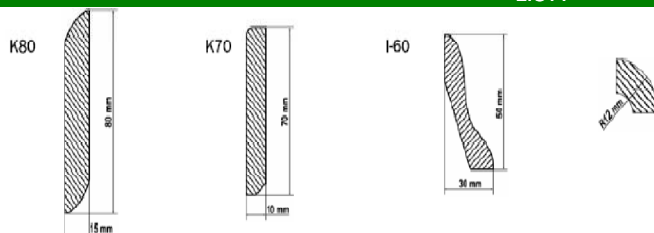

Avangard

Lamparkiet

NÁZEV DŘEVINY	ROZMĚR	Maloobchod bez DPH Kč/m <sup>2</sup>	Maloobchod s DPH Kč/m <sup>2</sup>	Akce MO s DPH Kč/m <sup>2</sup>
DUB Asijský	14 x 25 x 200 - 500 mm	484	581	
GARAPA	15 x 280 x 280 mm	495	594	<b>VÝPRODEJ 306,-</b>
IPE/LAPACHO	15 x 280 x 280 mm	564	677	
IPE/LAPACHO	14 x 240 x 240 mm	643	772	
JATOBA	15 x 280 x 280 mm	450	540	
MERBAU	14 x 20 x 200 - 300 mm	407	488	
PALISANDER / SONOKELING	14 x 20 x 200 - 300 mm	707	848	
TAUARI Brazilský dub	15 x 280 x 280 mm	422	506	
TEAK	14 x 20/25 x 200 - 300 mm	579	695	
WENGE	14 x 14/20 x 200 - 280 mm	808	969	
MERBAU lamparketa	10 x 50/60 x 200 - 300 mm	407	488	<b>AKCE</b>

**LIŠTY**

NÁZEV DŘEVINY	ROZMĚR	Maloobchod bez DPH Kč/m <sup>2</sup>	Maloobchod s DPH Kč/m <sup>2</sup>	Akce MO s DPH Kč/m <sup>2</sup>
BAMBUS natur / karamel	lišta K-60	79	95	<b>NOVINKA</b>
BAMBUS natur / karamel	lišta K-78	113	136	<b>NOVINKA</b>
Dub; lak	lišta K-60	107	128	<b>NOVINKA</b>
Dub; lak	lišta K-80	107	128	<b>NOVINKA</b>
MERBAU	lišta I-60	64	77	
MERBAU	lišta K-80	84	101	
MERBAU; lak	lišta I-60	84	101	<b>NOVINKA</b>
MERBAU; lak	lišta K-80	107	128	<b>NOVINKA</b>
OŘECH AMERICKÝ; lak	lišta I-60	199	239	<b>NOVINKA</b>
PALISANDER; lak	lišta K-80	150	180	<b>NOVINKA</b>
TEAK - plantážový	lišta K-90	136	163	<b>NOVINKA</b>
TEAK	lišta I-60	122	146	<b>NOVINKA</b>
TEAK; lak	lišta I-60	156	187	
ACAJOU, BADI, IPE, IROKO, JATOBA, SAMBA, TAUARI	lišta I-60, k70	127	152	<b>NOVINKA</b>