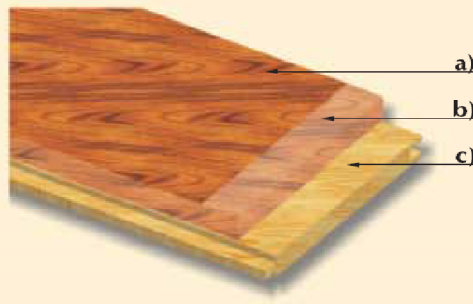

Schéma 2-vrstvené parkety

- a) 5-7 vrstev ekologického laku vytvrzeného UV zářením
  b) nášlapná vrstva z tropického dřeva o tl. 4 mm
  c) vrstva konstrukčního měkkého dřeva o tl. 6-9 mm

3 VRSTVÉ, LAKOVANÉ 5X, UTVRZENÉ UV

DŘEVINA	TYP	POPIS	ROZMĚR	Maloobchod	Maloobchod s	Akce MO s DPH Kč/m²
				bez DPH Kč/m²	DPH Kč/m²	
COCKTAIL	Line - SOFT LOCK	proužky	14 x 180 x 2190 mm	1 246	1 495	VÝPRODEJ 907,-
DUB ČERNÝ, kartáčovaný	SOFT LOCK	prkno, olejovaný	14 x 127 x 1800 mm	1 170	1 404	
DUB	3 L - pero-drážka	3 lamela	14 x 180 x 2200 mm	627	752	AKCE
DUB	Line - SOFT LOCK	proužky	14 x 180 x 2190 mm	870	1 044	
DUB ČERNÝ	Line - SOFT LOCK	proužky	14 x 180 x 2190 mm	1 170	1 404	
HEVEA	Line - SOFT LOCK	proužky	14 x 180 x 2190/2200 mm	899	1 079	
MERBAU	3 L - SOFT LOCK	3 lamela	14 x 195 x 1090 mm	793	952	
MERBAU	3 L - SOFT LOCK	3 lamela	14 x 195 x 2200 mm	793	952	
MERBAU	Line - SOFT LOCK	proužky	14 x 180 x 2190 mm	979	1 175	
OŘECH AMERICKÝ	SOFT LOCK	prkno	14 x 127 x 1800/2200 mm	1 393	1 672	

2 VRSTVÉ, LAKOVANÉ 7x, UTVRZENÉ UV

DŘEVINA	TYP	POPIS	ROZMĚR	Maloobchod	Maloobchod s	Akce MO s DPH Kč/m²
				bez DPH Kč/m²	DPH Kč/m²	
MERBAU	DU0 Premium		10 x 90 x 600/750/900 mm	986	1 183	
DOUSSIE	DU0 Premium		10 x 90 x 600/750/900 mm	1 079	1 295	VÝPRODEJ 714,-